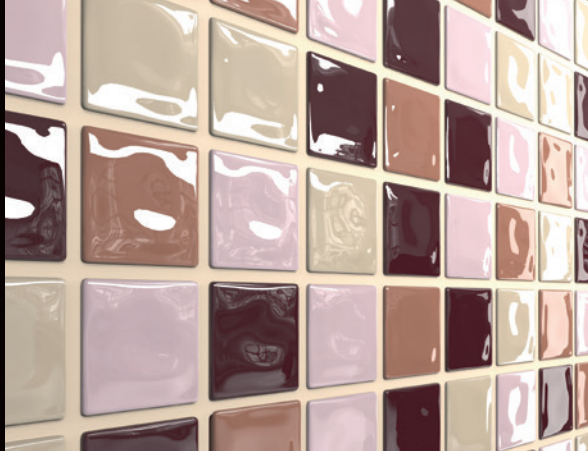

EPO-STYL
COLLE ET JOINT EPOXY

**20
COLORIS**

Un large choix de coloris pour personnaliser ou harmoniser le joint. EPO-STYL s'adapte à tous les revêtements et peut être mis en œuvre quelque soient les contraintes du local. *Les performances de l'époxy au service de la décoration !*